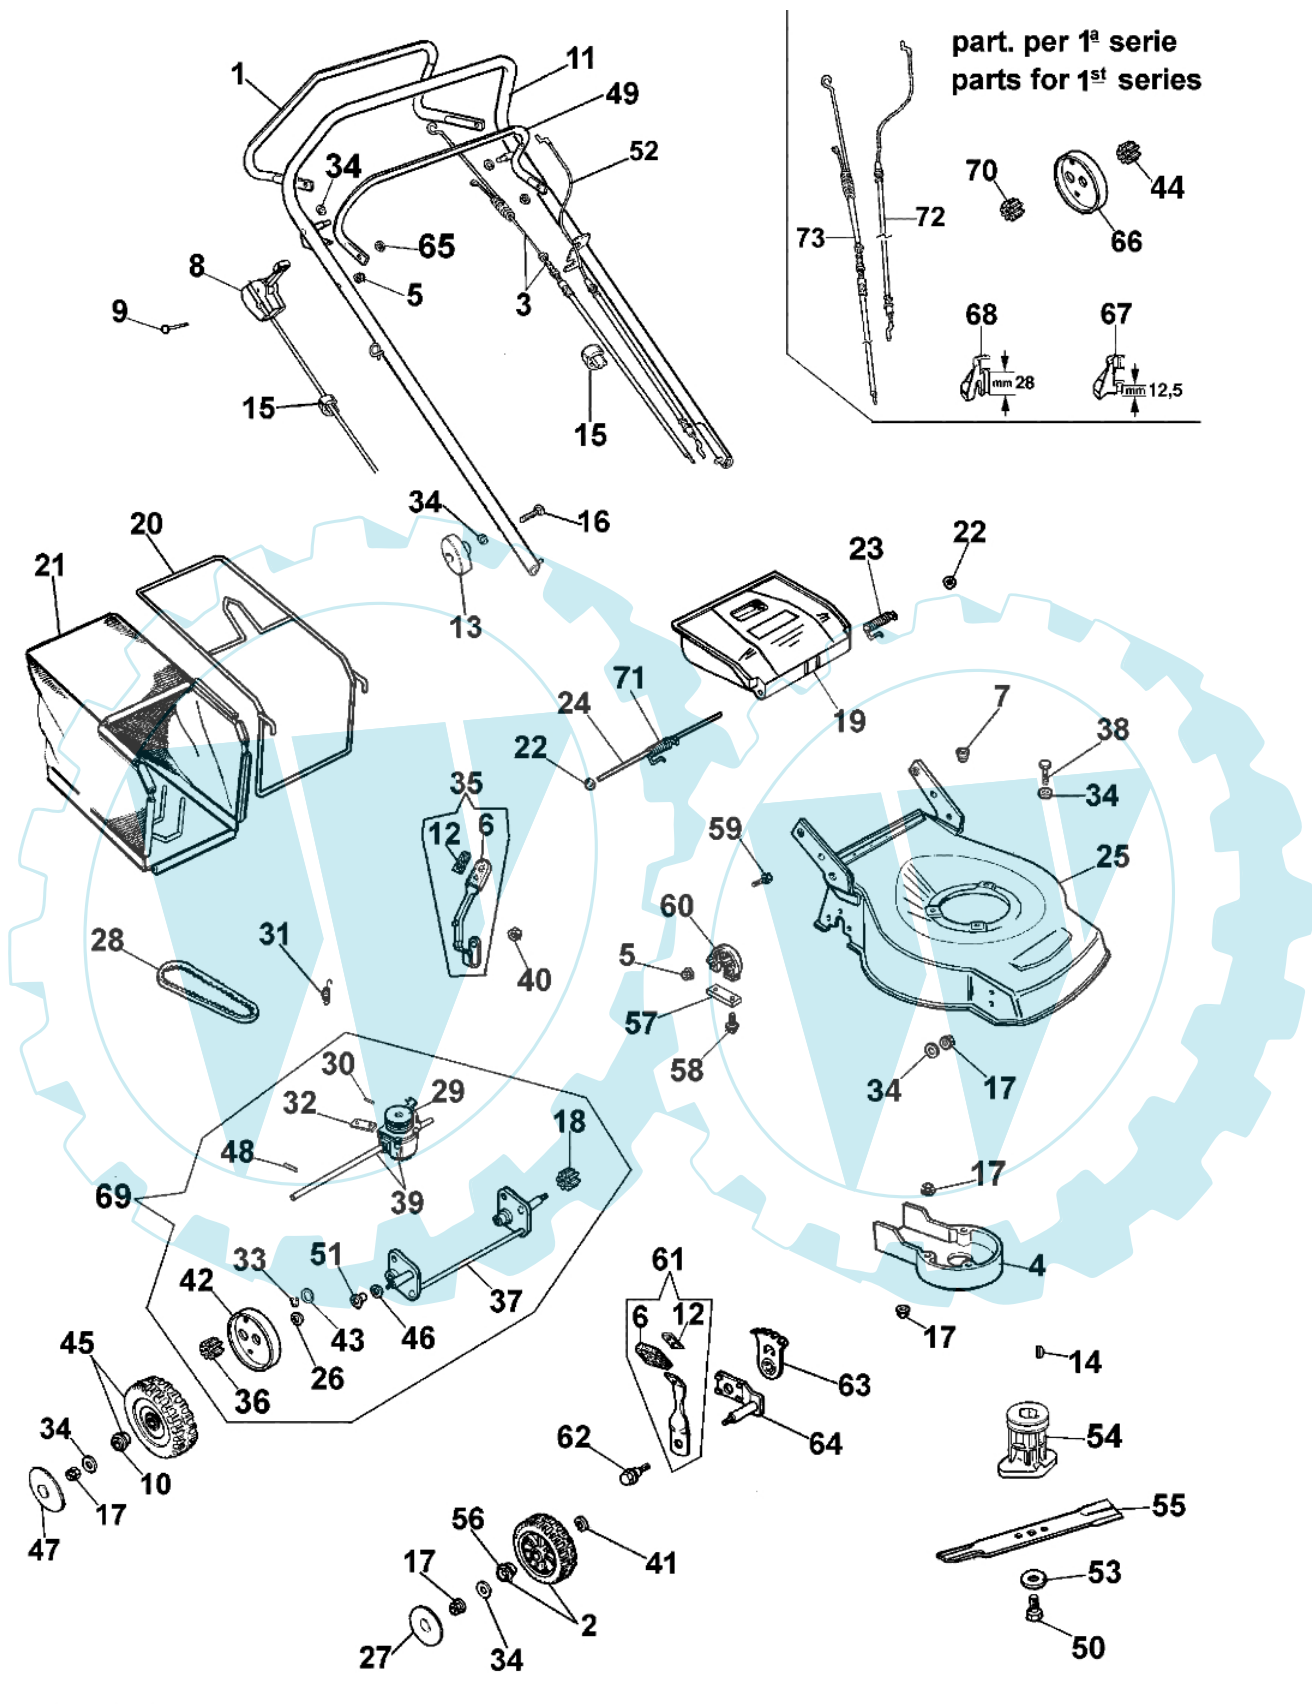

G 47 TB - Komplett ersatzteilzeichnung

Bild Nr.	Anz.	Teilenummer	Beschreibung	Technische Nachricht
1		66060105	Hebel	
2		66030077	Rad	
3		66060058CR	Kabel	
4		66030033	Schultz	
5		3914006R	Mutter	
6		66030200	Knopf	
7		66030038	Buchse	
8		66060077AR	Gashebel	
9		3910019	Schraube	
10		66030057	Lager	
11		66060104A	Handgriff	
12		66020028	Deckel	
13		4119013A	Knopf	
14		8202126R	Keil	
15		66060231	Schelle	
16		3910015R	Schraube	
17		3933032	Mutter	
18		66030228	Ritzel	
19		66030002	Deckel	
20		66030006	Rahmen	
21		66030174	Korbnetz	
22		3045034R	Scheibe	
23		66030019	Feder	
24		66030247	Stift	
25		66030254	Gehäuse	
26		3916012	Scheibe	
27		66030079	Raddeckel	
28		66030037R	Riemen	
29		66030042	Scheibe	
30		3803010	Schraube	
31		66030055	Feder	
32		66030054	Streifen	
33		3024012	Ring	
34		3916008R	Scheibe	
35		66030034	Hebel	
36		66030227	Ritzel	
37		66030229	Achse	
38		3806076	Schraube	
39		66030230	Antriebsgehäuse	
40		3911008	Mutter	
41		3027001	Ring	
42		66030231	Raddeckel	
43		66030044	Scheibe	
44		66032026	Ritzel	
45		66030149	Rad	
46		8202311	Ring	
47		66030145	Raddeckel	
48		66060010	Walzen	
49		66060106	Hebel	
50		3906150	Schraube	
51		66060030	Buchse	
52		66060108R	Kabelbremsemotor 1183mm	
53		66060384R	Scheibe	
54		66030256R	Deckel	
55		66110221R	Blatt	
56		66030081	Lager	
57		66030039	Platte	
58		3960031	Schraube	
59		3801022	Schraube	
60		66030049	Halter	
61		66030014	Hebel	
62		66030015A	Stift	
63		66030013	Zahnbogen	
64		66030045	Halter	
65		3045033R	Sicherungsring	
66		66030041	Raddeckel	
67		66030089	Deckel	
68		66030003A	Nabe	
69		66032036	Antriebsgehäuse	
70		66032029	Ritzel	
71		66070063	Feder	
72		66010009	Kabel 1428mm	
73		66030050R	Kabel	